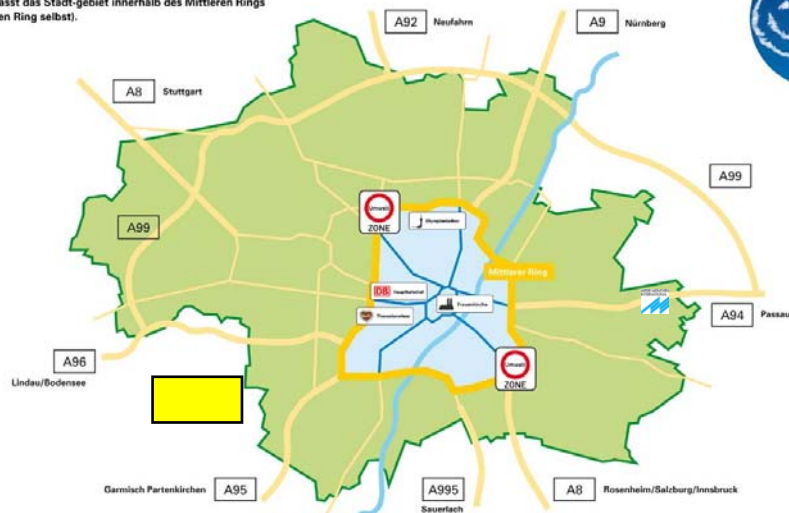

Wichtige Informationen für Aussteller und Besucher

Umweltzone

Kartengrundlage: Landeshauptstadt München - Kommunalreferat Vermessungsamt - www.geoinfo-muenchen.de

*** Feinstaubplakette ***

Die Landeshauptstadt München führt zum **1. Oktober 2008** eine Umweltzone ein. Zur Einfahrt in die Umweltzone werden sogenannte Feinstaubplaketten (rot, gelb oder grün) benötigt. Dies gilt auch für alle Besucher der Stadt.

Von Oktober 2008 an gelten die Straßen innerhalb des Mittleren Rings als Umweltzone, für die dann eine Plakette benötigt wird. Der Mittlere Ring selbst gehört nicht zur Umweltzone.

Die Messe München hat deshalb in Zusammenarbeit mit der DEKRA für unsere Kunden folgenden Service:

Feinstaubplaketten bei der DEKRA

DEKRA Automobil GmbH

Hufelandstr. 27
80939 München

Telefon 089/31690-0
Telefax 089/3114925

Öffnungszeiten:
Montag - Freitag von 7:30 Uhr - 18:00 Uhr,
Samstag 8:00 - 12:00 Uhr

Preis 5,00 €