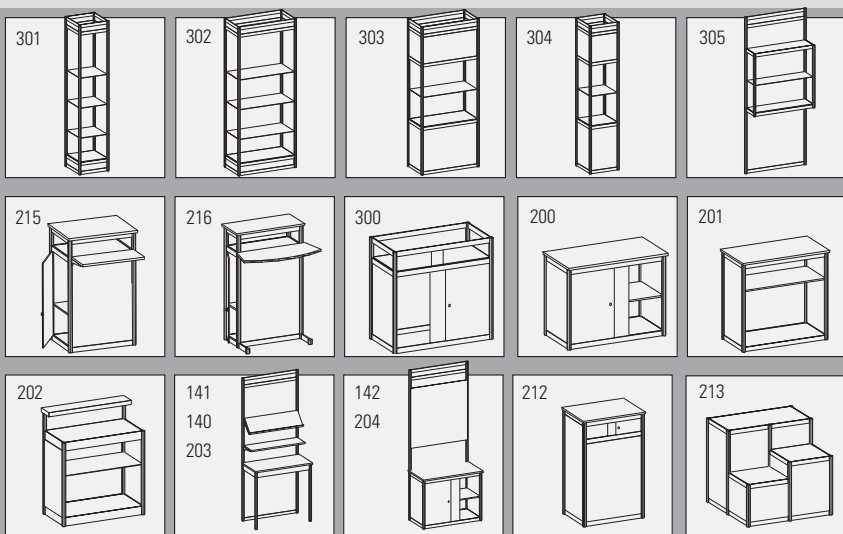

Übersicht Zusatzausstattungen

MEPLAN
unlimited solutions

2.20

GOLF EUROPE 2009

Senden an:

Meplan GmbH Willy-Brandt-Allee 1 81829 München Deutschland
Tel. (+49 89) 9 49-2 49 80 Fax (+49 89) 9 49-2 49 89

Standbau Alle Maßangaben in cm, B x T x H Alle Mietpreise für Messedauer zzgl. ges. MwSt.

☐	101	Wandelement, 100 x 250¹⁾.....	EUR	36,00
☐	105	Wandelement mit Lochplatte, 100 x 250¹⁾.....	EUR	40,00
☐	102	Plexiglaswand, 100 x 250¹⁾.....	EUR	95,00
☐	103	Gitterwand¹⁾.....	EUR	50,00
☐	104	Blende, farbig: Aufpreis pro lfd. M.	EUR	10,00
☐	140	Ablage, 100 x 30¹⁾.....	EUR	18,00
☐	141	Schräglage, 100 x 30¹⁾.....	EUR	23,00
☐	142	Grafikplatte, ca. 100 x 100¹⁾.....	EUR	36,00
☐	143	Kollektionsstange, 100¹⁾.....	EUR	20,00
☐	144	Garderobenleiste für Kabine	EUR	15,00
☐	200	Sideboard, ca. 100 x 50 x 80	EUR	59,00
☐	201	Infotheke, ca. 100 x 50 x 100	EUR	46,00
☐	201a	Infotheke, geschlossen	EUR	67,00
☐	202	Bartheke, ca. 100 x 50 x 120, mit Aufsatz, Systembauweise	EUR	135,00
☐	203a	Anbautisch, 100 x 50 x 80¹⁾.....	EUR	30,00
☐	203b	Anbautisch, 100 x 50 x 100¹⁾.....	EUR	30,00
☐	204	Anbauschränk, im System, 100 x 50 x 80	EUR	82,00
☐	210	Dekopodest, ca. 50 x 50 x 50	EUR	39,00
☐	211	Dekopodest, ca. 100 x 100 x 50	EUR	49,00
☐	212	Videopodest, ca. 70 x 50 x 120, mit Fach für Player.....	EUR	85,00
☐	213	Stufenpodest, 100 x 100, Höhen ca. 50, 75, 100	EUR	145,00
☐	215	Computertisch, PC02, 70 x 80 x 120	EUR	95,00
☐	216	Computertisch, PC03, 70 x 30 x 120	EUR	165,00
☐	300	Tischvitrine, ca. 100 x 50 x 100, m. Unterbau	EUR	107,00
☐	301	Einbauvit., 50 x 50 x 250, voll verglast, 3 Glasb., Beleuchtung¹⁾.....	EUR	245,00
☐	302	Einbauvit., 100 x 50 x 250, voll verglast, 3 Glasb., Beleuchtung¹⁾.....	EUR	296,00
☐	303	Einbauvit., 100 x 50 x 250, Glashöhe 100 cm, 1 Glasb., Bel.¹⁾.....	EUR	235,00
☐	304	Einbauvit., 50 x 50 x 250, Glashöhe 100 cm, 1 Glasb., Bel.¹⁾.....	EUR	195,00
☐	305	Wandvitrine, 100 x 30 x 100, 1 Glasboden, Beleuchtung¹⁾.....	EUR	135,00
☐	306	Einbausäule, unverglast¹⁾.....	EUR	74,00
☐	400	Steckdose, 230 V	EUR	16,00
☐	401	Strahler, 80 W	EUR	18,00

Multimedia Alle Mietpreise für Messedauer zzgl. ges. MwSt.