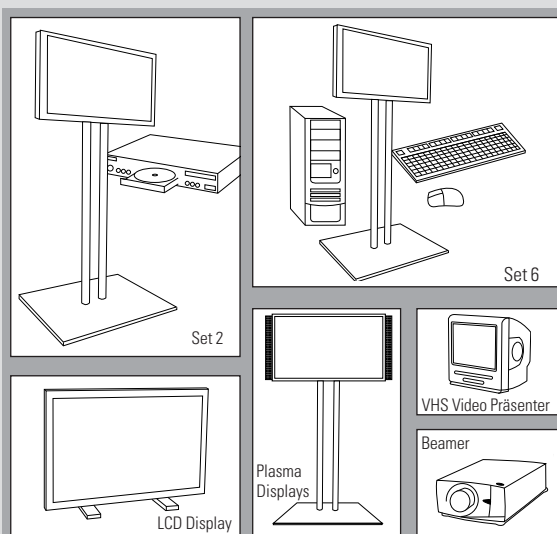

Übersicht Zusatzausstattungen

MEPLAN
unlimited solutions

2.20

GOLF EUROPE 2009

Senden an:

Meplan GmbH Willy-Brandt-Allee 1 81829 München Deutschland
Tel. (+49 89) 9 49-2 49 80 Fax (+49 89) 9 49-2 49 89

Standbau Alle Maßangaben in cm, B x T x H Alle Mietpreise für Messedauer zzgl. ges. MwSt.

☐	101	Wandelement, 100 x 250¹⁾.....	EUR	36,00
☐	105	Wandelement mit Lochplatte, 100 x 250¹⁾.....	EUR	40,00
☐	102	Plexiglaswand, 100 x 250¹⁾.....	EUR	95,00
☐	103	Gitterwand¹⁾.....	EUR	50,00
☐	104	Blende, farbig: Aufpreis pro lfd. M.	EUR	10,00
☐	140	Ablage, 100 x 30¹⁾.....	EUR	18,00
☐	141	Schräglage, 100 x 30¹⁾.....	EUR	23,00
☐	142	Grafikplatte, ca. 100 x 100¹⁾.....	EUR	36,00
☐	143	Kollektionsstange, 100¹⁾.....	EUR	20,00
☐	144	Garderobenleiste für Kabine	EUR	15,00
☐	200	Sideboard, ca. 100 x 50 x 80	EUR	59,00
☐	201	Infotheke, ca. 100 x 50 x 100	EUR	46,00
☐	201a	Infotheke, geschlossen	EUR	67,00
☐	202	Bartheke, ca. 100 x 50 x 120, mit Aufsatz, Systembauweise	EUR	135,00
☐	203a	Anbautisch, 100 x 50 x 80¹⁾.....	EUR	30,00
☐	203b	Anbautisch, 100 x 50 x 100¹⁾.....	EUR	30,00
☐	204	Anbauschränk, im System, 100 x 50 x 80	EUR	82,00
☐	210	Dekopodest, ca. 50 x 50 x 50	EUR	39,00
☐	211	Dekopodest, ca. 100 x 100 x 50	EUR	49,00
☐	212	Videopodest, ca. 70 x 50 x 120, mit Fach für Player.....	EUR	85,00
☐	213	Stufenpodest, 100 x 100, Höhen ca. 50, 75, 100	EUR	145,00
☐	215	Computertisch, PC02, 70 x 80 x 120	EUR	95,00
☐	216	Computertisch, PC03, 70 x 30 x 120	EUR	165,00
☐	300	Tischvitrine, ca. 100 x 50 x 100, m. Unterbau	EUR	107,00
☐	301	Einbauvit., 50 x 50 x 250, voll verglast, 3 Glasb., Beleuchtung¹⁾.....	EUR	245,00
☐	302	Einbauvit., 100 x 50 x 250, voll verglast, 3 Glasb., Beleuchtung¹⁾.....	EUR	296,00
☐	303	Einbauvit., 100 x 50 x 250, Glashöhe 100 cm, 1 Glasb., Bel.¹⁾.....	EUR	235,00
☐	304	Einbauvit., 50 x 50 x 250, Glashöhe 100 cm, 1 Glasb., Bel.¹⁾.....	EUR	195,00
☐	305	Wandvitrine, 100 x 30 x 100, 1 Glasboden, Beleuchtung¹⁾.....	EUR	135,00
☐	306	Einbausäule, unverglast¹⁾.....	EUR	74,00
☐	400	Steckdose, 230 V	EUR	16,00
☐	401	Strahler, 80 W	EUR	18,00

Multimedia Alle Mietpreise für Messedauer zzgl. ges. MwSt.