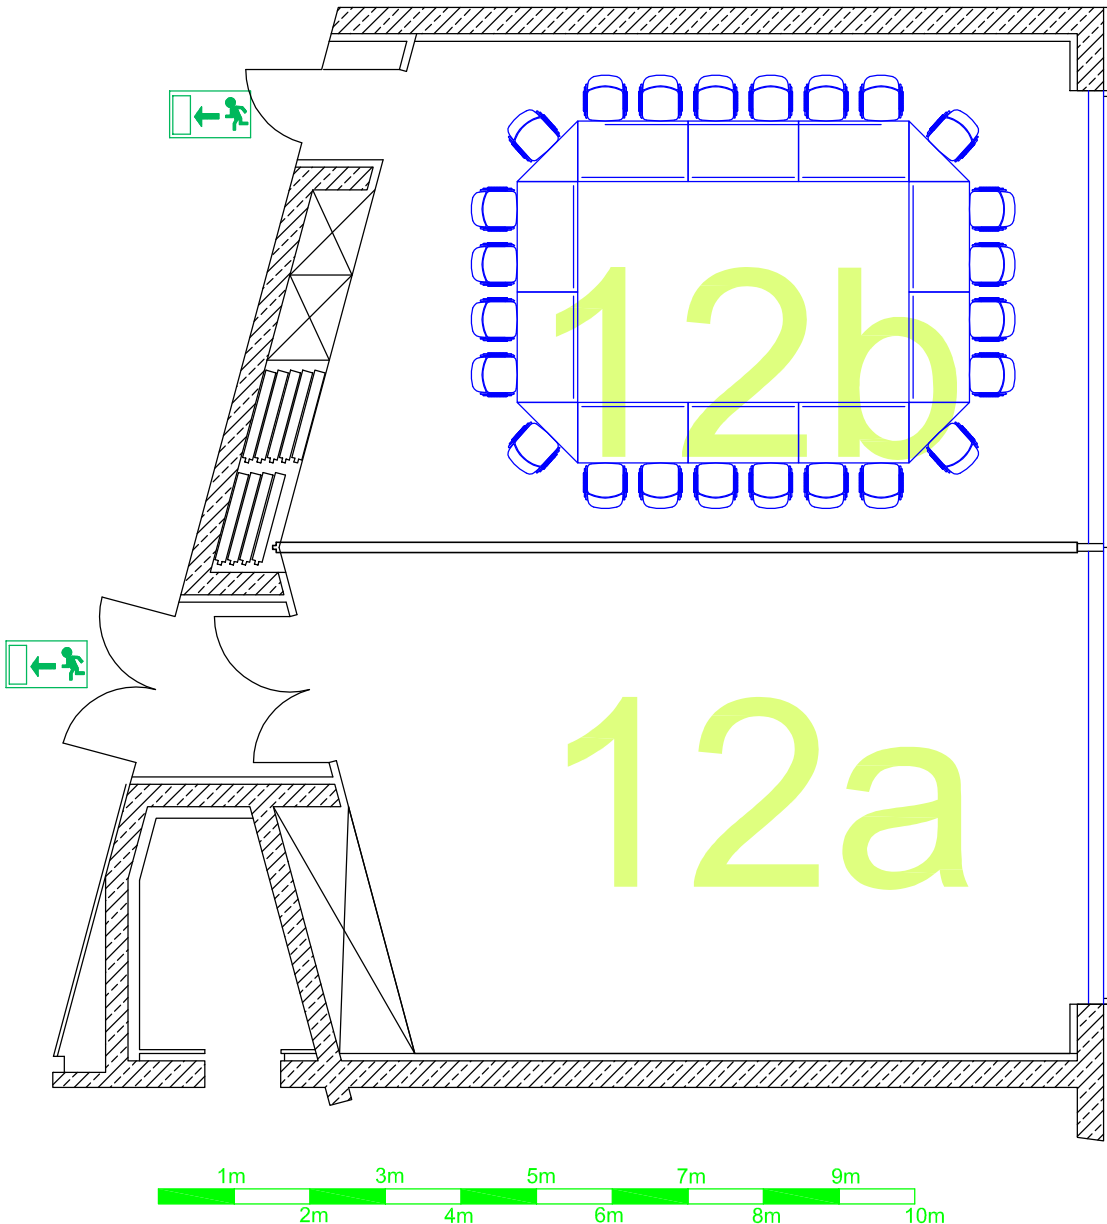

24 Plätze
24 seats

Die Zeichnungseinheit ist 1 mm
The dimension unit of the drawing is 1mm.

Veranstaltung / Event:
Maximalbestuhlung
maximum seating

Planinhalt / Content:
Blockbestuhlung / boardroom

gezeichnet / drawn:
Pöhland

geändert / changed:

VA-Datum / Date:

Raum / Room:
Saal 12b / room 12b

Planungsstand / Status:
23.04.2007

Maßstab / Scale:
1: @ DIN A4