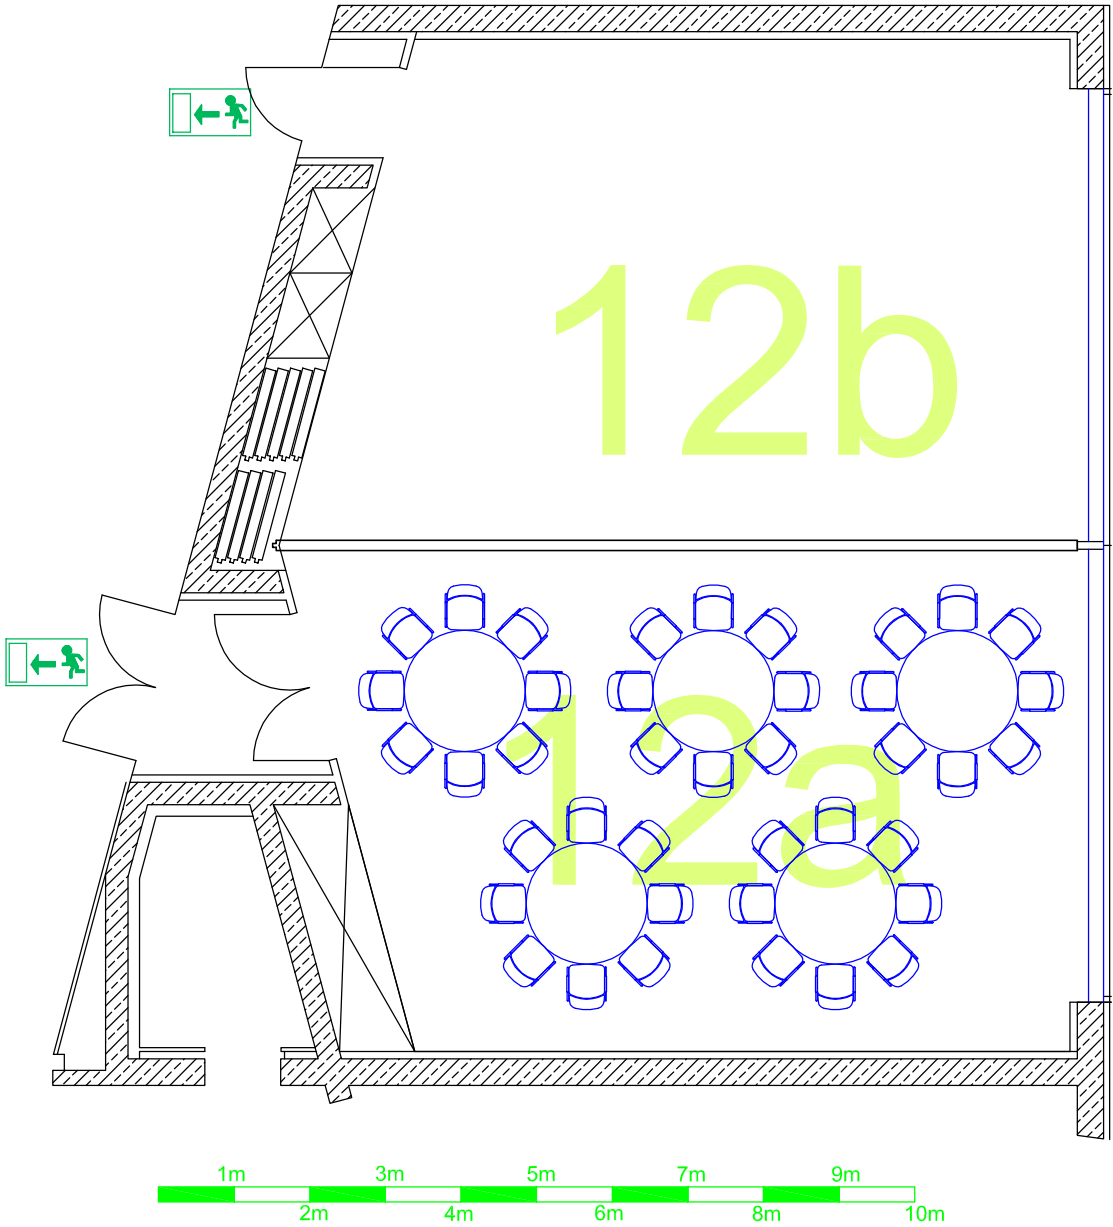

40 Plätze
40 seats

Die Zeichnungseinheit ist 1 mm
The dimension unit of the drawing is 1mm.

Veranstaltung / Event:
**Maximalbestuhlung
maximum seating**

Planinhalt / Content:
Bankettbestuhlung / banquet

gezeichnet / drawn:
Pöhland

geändert / changed:

VA-Datum / Date:

Raum / Room:
Saal 12a / room 12a

Planungsstand / Status:
23.04.2007

Maßstab / Scale:
1: @ DIN A4

International
Congress Center
Munich